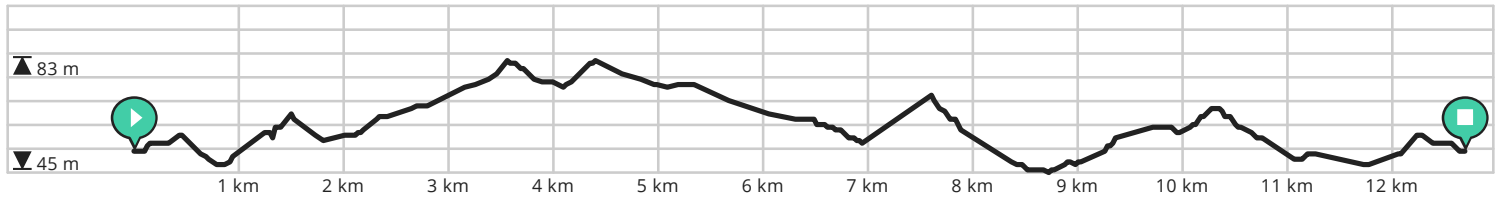

Verkorte Kapellekesfietsroute nr. 1 Attenrode-Wever

Bekijk op mobiel

Door 177295

- Lengte: 12.68 km
- Stijging: 102 m
- Moeilijkheidsgraad: 2/10

- Dries, Glabbeek, België
- Dries, Glabbeek, België

powered by
 ROUTE YOU