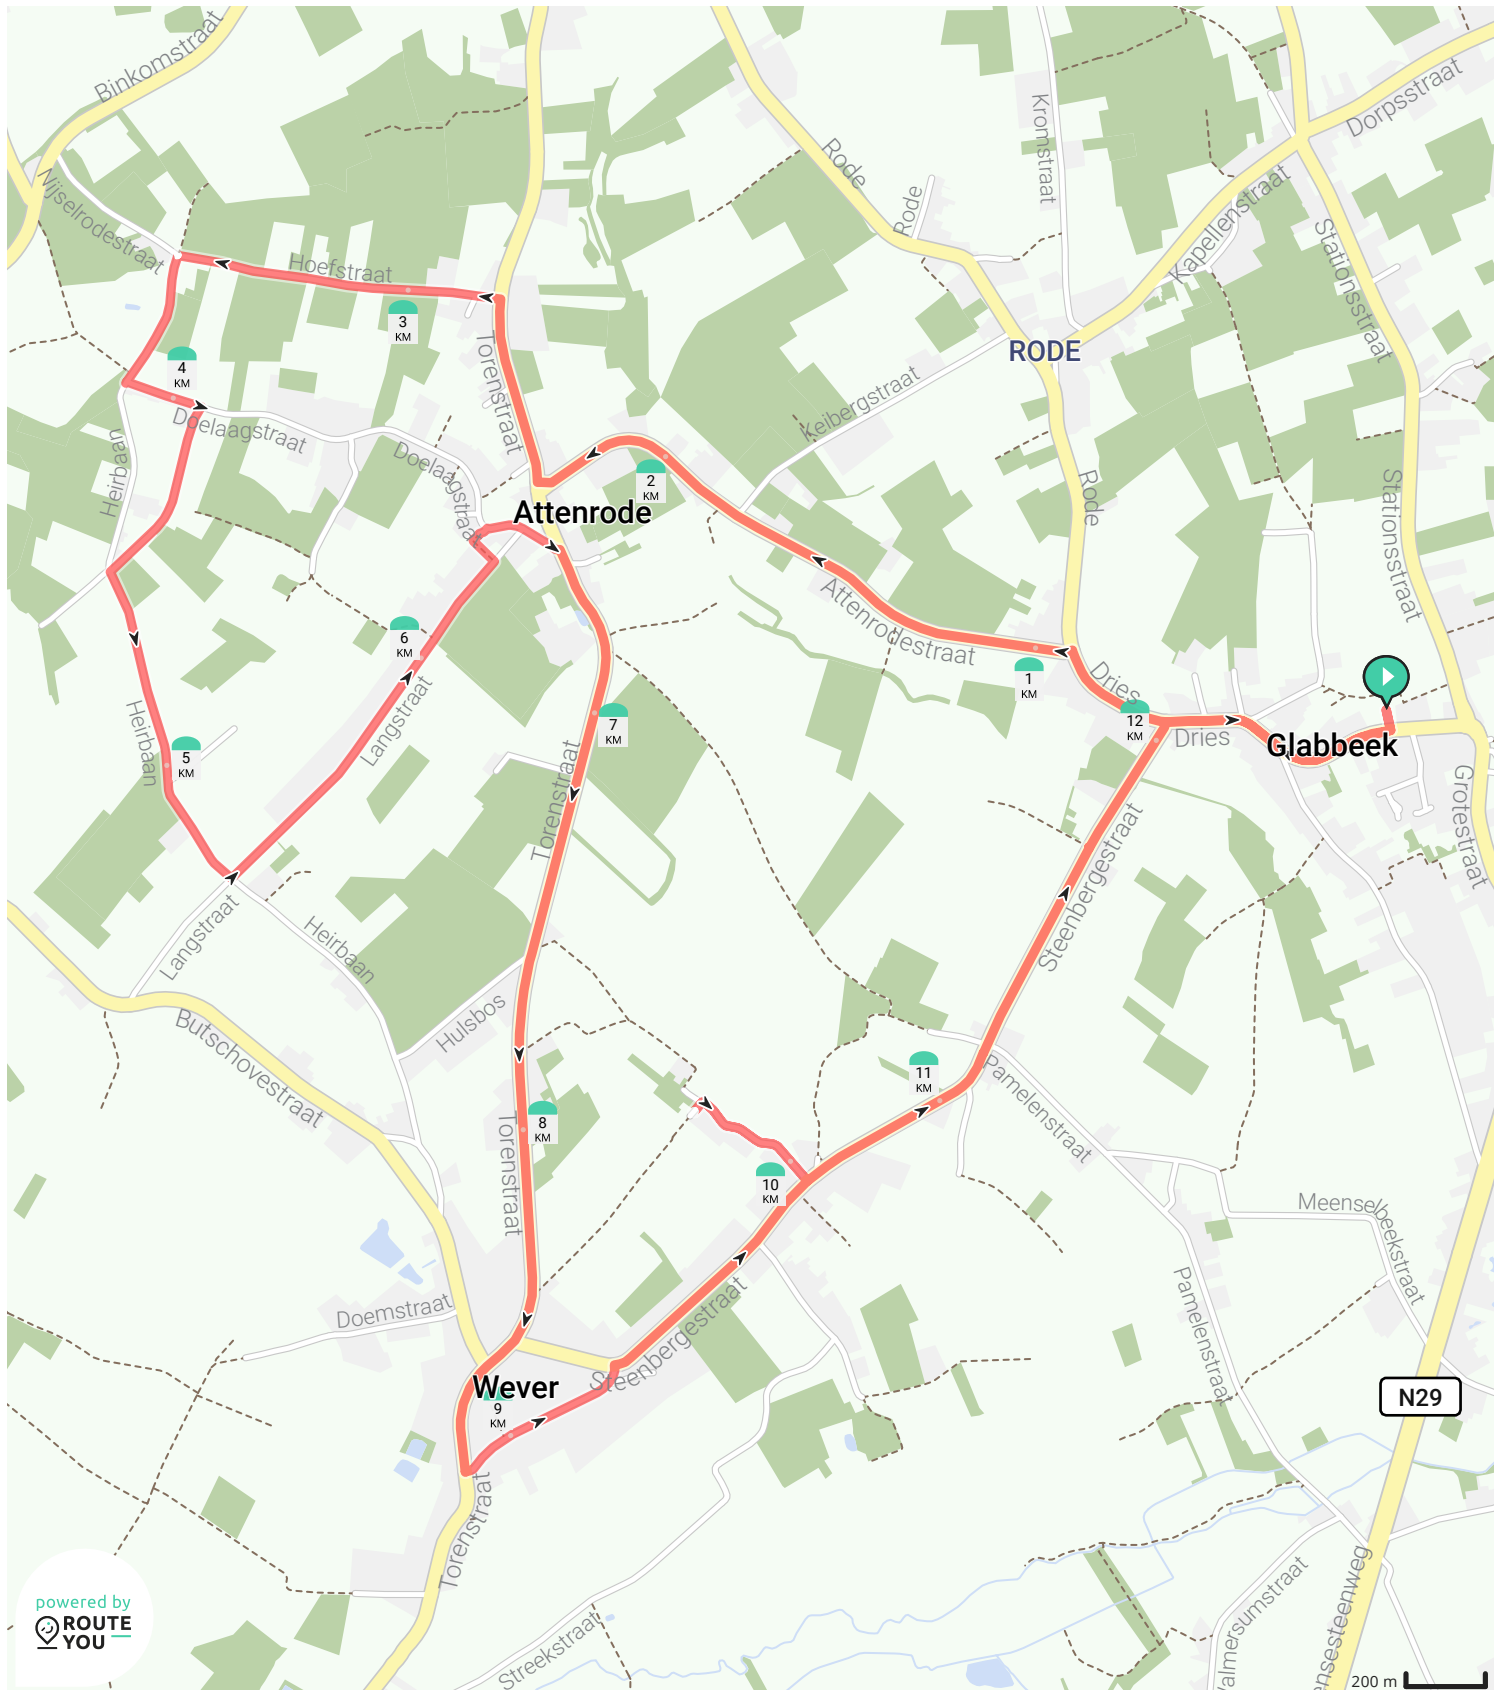

Verkorte Kapellekesfietsroute nr. 1 Attenrode-Wever

Bekijk op mobiel

Door 177295

- Lengte: 12.68 km
- Stijging: 102 m
- Moeilijkheidsgraad: 2/10

- Dries, Glabbeek, België
- Dries, Glabbeek, België

powered by
 ROUTE YOU